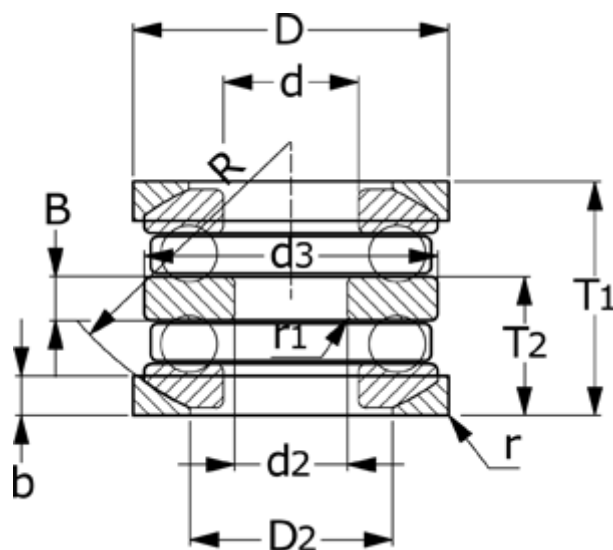

Varenummer: 572002506903

Beskrivelse: NSK Dobbeltretnings trykleje 54407U  
d=25 D=80 T=69 m/sfærisk underlagsskive

## Mål

= Flere måldata: Hent PDF katalog under dokumenter

b = 10

B = 14

d = 35

D = 80

d2 = 25

D2 = 58

d3 = 80

r = 1.1

R = 64

R1 = 0.6

T1 = 69

T2 = 36.5